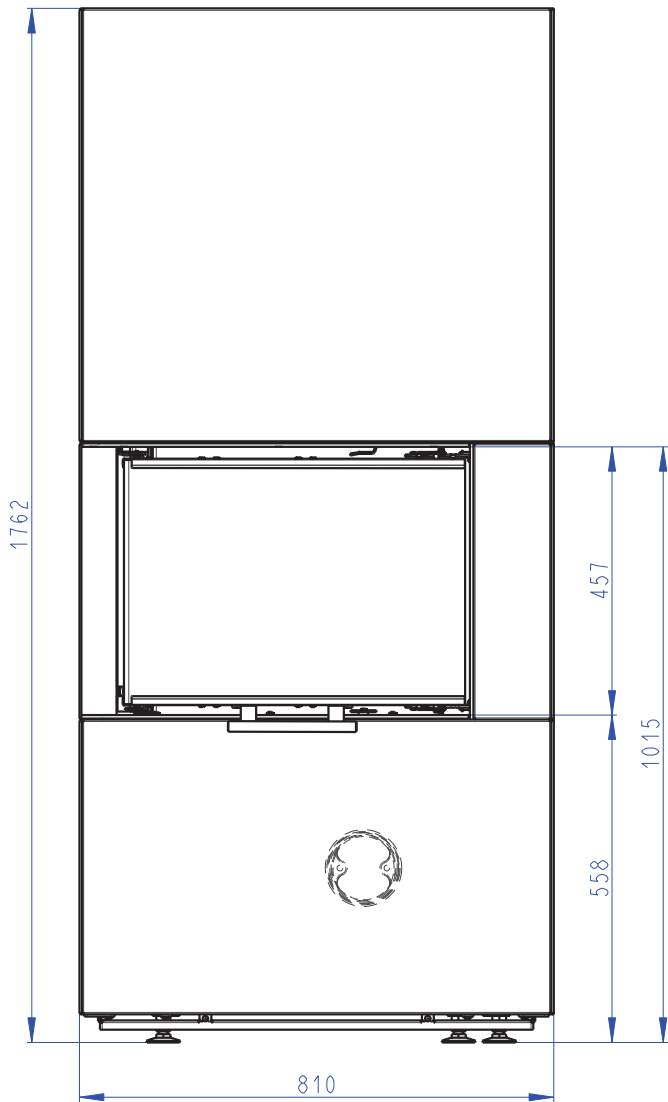

OSORNO L

Masse in mm

OSORNO L

ZENTRALLUFTZUFUHR
10500 mm²