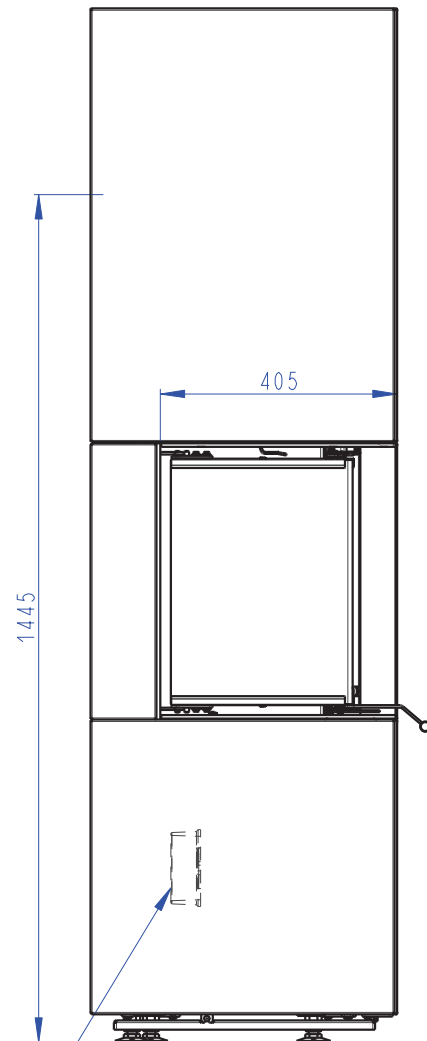

OSORNO L

Masse in mm

OSORNO L

ZENTRALLUFTZUFUHR
10500 mm²