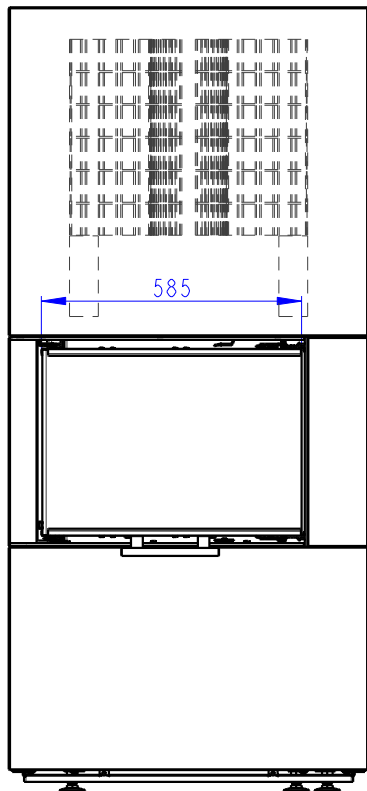

OSORNO L

Masse in mm

OSORNO L

ZENTRALLUFTZUFUHR
10500 mm²