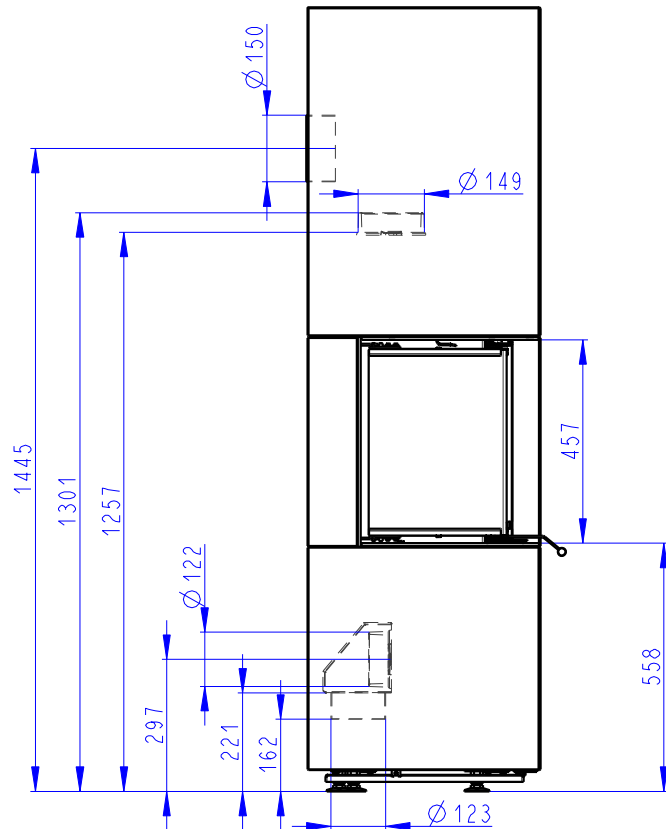

OSORNO L

Masse in mm

OSORNO L

ZENTRALLUFTZUFUHR
10500 mm²