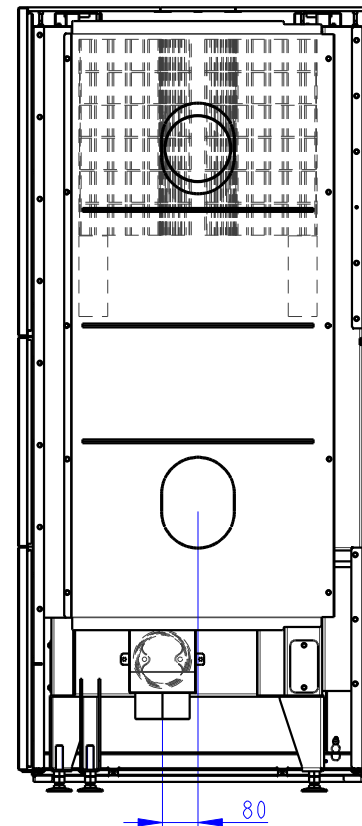

OSORNO L

Masse in mm

OSORNO L

ZENTRALLUFTZUFUHR
10500 mm²