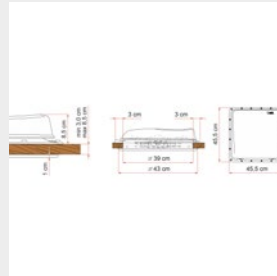

Art-Nr. 206/424
 Hersteller-Nr. 04329B02D

Dachhaube Vent 40, crystal

Informationen

Packmaß	47x46x13 cm
Gewicht	2,8 kg
Bruttogewicht	3,3 kg
Katalogseite	244

Ideale Dachhaube für Reisemobile, Wohnwagen und Kastenwagen.

- unauffälliges und elegantes Rahmendesign
- in den Glasfarben weiß und crystal
- serienmäßiges Moskitonetz aus Aluminium
- aerodynamisch
- Montage mit selbstschneidenden Schrauben
- Öffnung mit Handrad

Spezifikationen

Ausschnitt Nennmaß	400x400 mm
Dachstärke	30 – 50 mm
Farbe	crystal
Haubengröße	455x455 mm
Höhe über Dach	85 mm
Typ	Vent 40
Zwangsbelüftung	mit Zwangsbelüftung