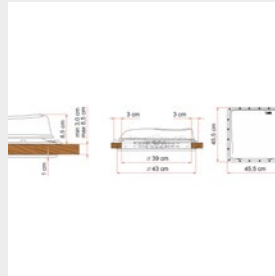

Art-Nr. 206/429
 Hersteller-Nr. 03624H02-

Dachhaube Turbo Vent Premium, weiß

Informationen

Packmaß	55 x 53 x 13 cm
Gewicht	4,6 kg
Bruttogewicht	5,3 kg
Katalogseite	245

Die **Turbo Vent Premium** hat eine moderne Systemsteuerung, deren Funktionen durch einen leichten Fingerdruck aktiviert werden. Auch die elektrische Oberfläche ist mit Signal-LED-Beleuchtung ausgestattet. Die Geschwindigkeitsregulierung und Änderung der Laufrichtung (Be- und Entlüfter) erhöhen dank des **Touch-Bedienfelds** die Lebensdauer des Motors. Das **Thermostat Polar Control** regelt automatisch das Ein- und Ausschalten des Ventilators in Abhängigkeit zur Innentemperatur. Permanente Belüftung für einen konstanten Luftaustausch. Maximale Belüftung: 35 m³/min.

Spezifikationen

Ausschnitt Nennmaß	400 x 400 mm
Dachstärke	30 – 50 mm
Farbe	weiß
Haubengröße	455 x 455 mm
Höhe über Dach	85 mm
Nennleistung	36 W
Nennspannung	12 V
Typ	Turbo Vent Premium
Zwangselüftung	ohne Zwangselüftung