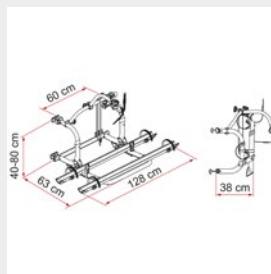

Art-Nr. 136/249
 Hersteller-Nr. 02096-10A

CARRY-BIKE

Fahrradträger Carry-Bike Pro C, schwarz

Informationen

| | |
|------------------|------------------|
| Maße (B x H x T) | 128 x 80 x 63 cm |
| Packmaß | 130 x 56 x 15 cm |
| Gewicht | 9 kg |
| Bruttogewicht | 11 kg |
| Katalogseite | 201 |

Kann an alle Wohnmobilmarken angebracht werden. Serienmäßig für 2 Räder. Einfache Positionierung der Räder durch horizontales Verschieben. Mit dem serienmäßig gelieferten Teleskopauflagebügel Zoom 4 Bikes können bis zu 2 zusätzliche Schienen montiert werden. Obere Halterungen sowie die elegante Kit Support Bar Leiste, komplett mit selbstschneidenden Schrauben und Gegenplättchen, sorgen für mehr Spielraum bei der Montage.

Der kompakte und klassische Fahrradträger für alle Wände. Die kurze Ausführung der Pro Serie wird unter dem Fenster angebaut und ermöglicht das Öffnen des Fensters.

Geeignet für Reisemobile mit Heckfenster. Der Abstand der Anbringungspunkte kann in der Höhe von 40 – 80 cm frei gewählt werden.

Spezifikationen

| | |
|----------------------|--|
| Farbe | schwarz |
| Für Freizeitfahrzeug | Reisemobil |
| Lieferumfang: | 1 Bike-Block Pro S 3, 1 Bike-Block Pro S 1, 1 Security Strip, 2 Rail Plus, 2 Rack Holder, Montagehalterung |
| Material | Aluminium |
| Max Räder | 4 |
| Tragfähigkeit | 60 kg |
| Typ | Carry-Bike Pro C Deep Black |