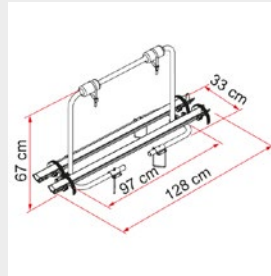

Art-Nr. 136/559  
 Hersteller-Nr. 02096-23A

CARRY-BIKE

### Informationen

Maße (B x H x T)	128 x 67 x 33 cm
Packmaß	130,5 x 73 x 13,5 cm
Gewicht	5,3 kg
Bruttogewicht	6,8 kg
Katalogseite	198

Der XL A ist der Preiswerte und Kompakte für standardmäßige, aber auch breitere Wohnwagen (z. B. Hobby) und die AL-KO Wohnwagendeichsel. Oberteil leicht abschwenkbar, um den Deichselkasten zu öffnen. Keine Bohrungen erforderlich. Komplett für 2 Fahrräder. Zum Öffnen des Deichselkastens müssen die Fahrräder abmontiert werden.