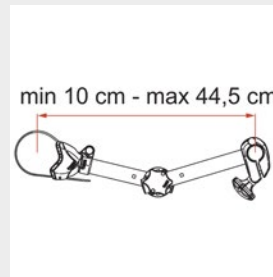

Fahrradhalter Bike-Block Pro S Deep Black, Pro S D1

Informationen

Packmaß	37x12x7,5 cm
Gewicht	650 g
Katalogseite	205

Das robusteste und sicherste System zum schnellen Arretieren der Fahrräder. Für alle runden und ovalen Fahrradstangen mit einem Durchmesser von 25 mm bis 100 mm. Die Befestigung am Fahrradträger ist passend für Rohre von 28 mm bis 35 mm. Geeignet für alle Carry-Bike Modelle.

Bike-Block Pro D - mit Gelenkarm, mit dem Sie mehr Spielraum zum Befestigen der Fahrräder haben.

Alle Bike-Block Pro mit extra breiter und weicher Fahrradaufnahme (6 cm).

Spezifikationen

Farbe	schwarz
Für Typ	Carry-Bike Modelle
Modell	Pro S D1
Typ	Bike-Block Pro S Deep Black